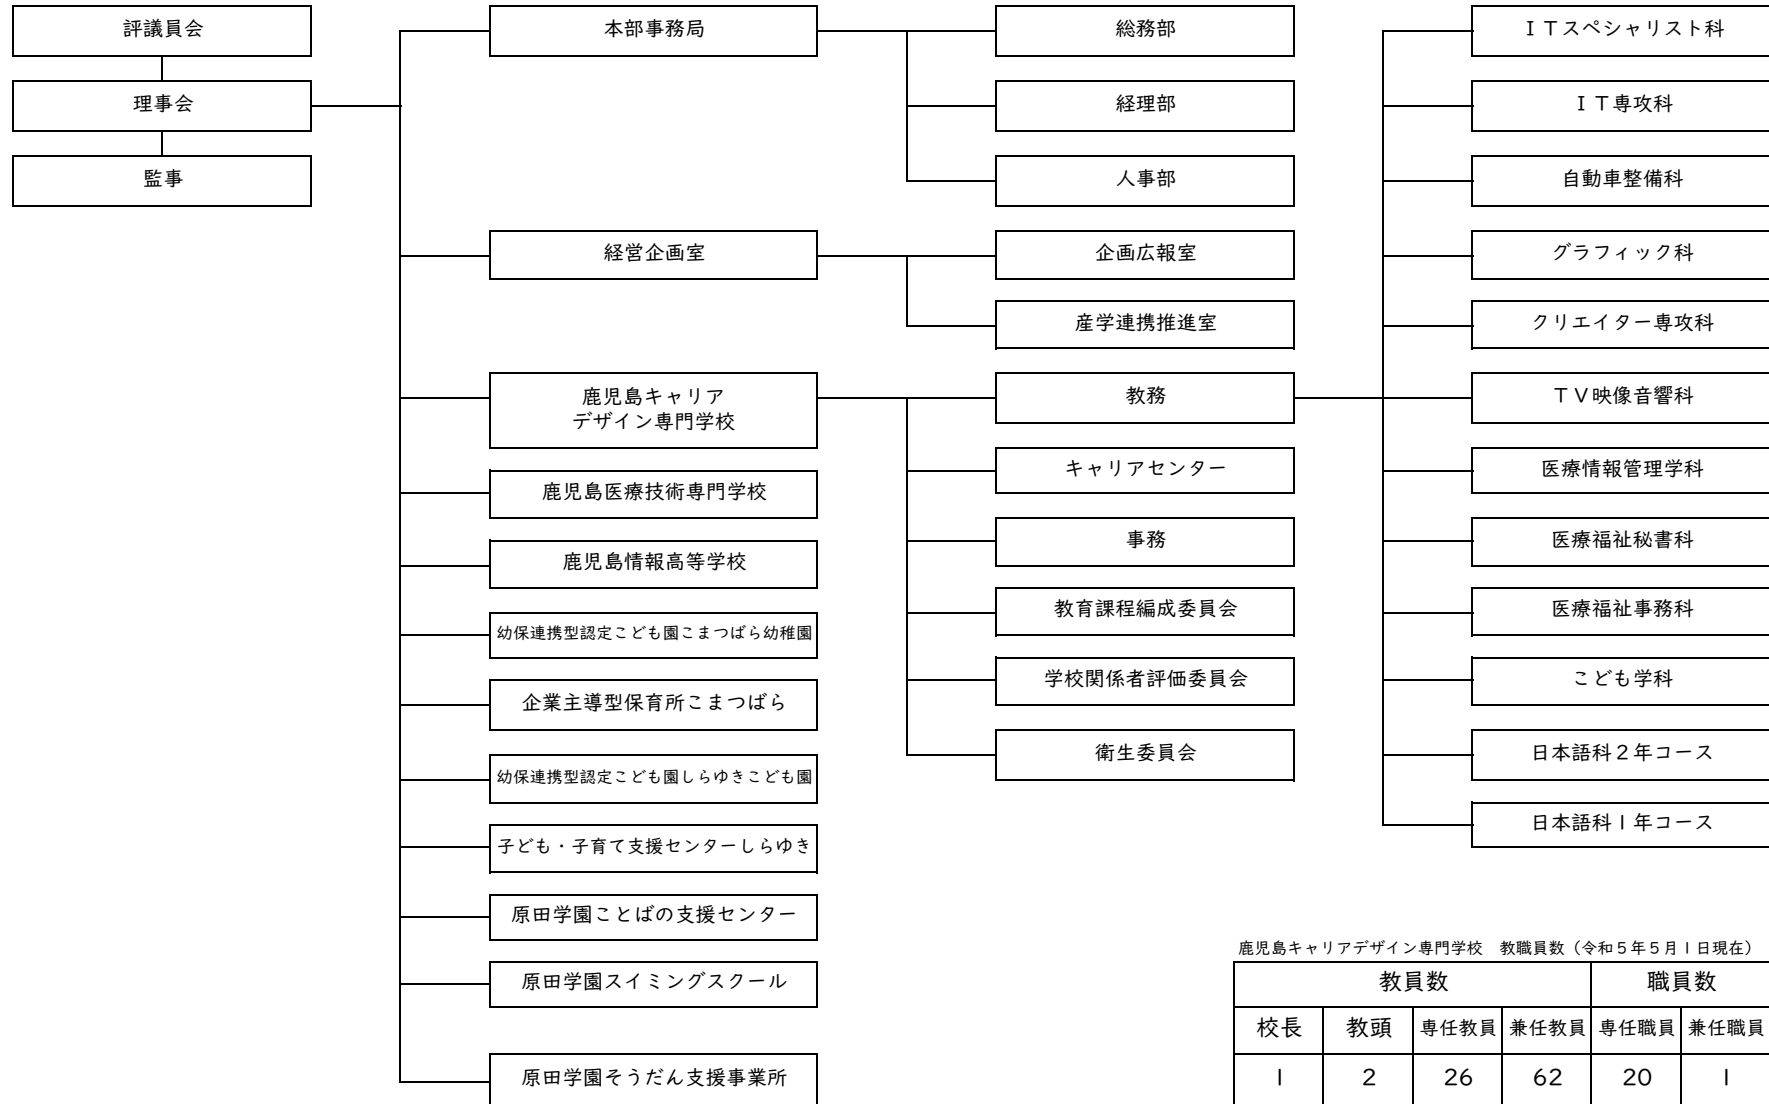

令和6年度 学校法人原田学園 鹿児島キャリアデザイン専門学校 組織図

鹿児島キャリアデザイン専門学校 教職員数 (令和5年5月1日現在)

校長	教員数			職員数	
	教頭	専任教員	兼任教員	専任職員	兼任職員
1	2	26	62	20	1